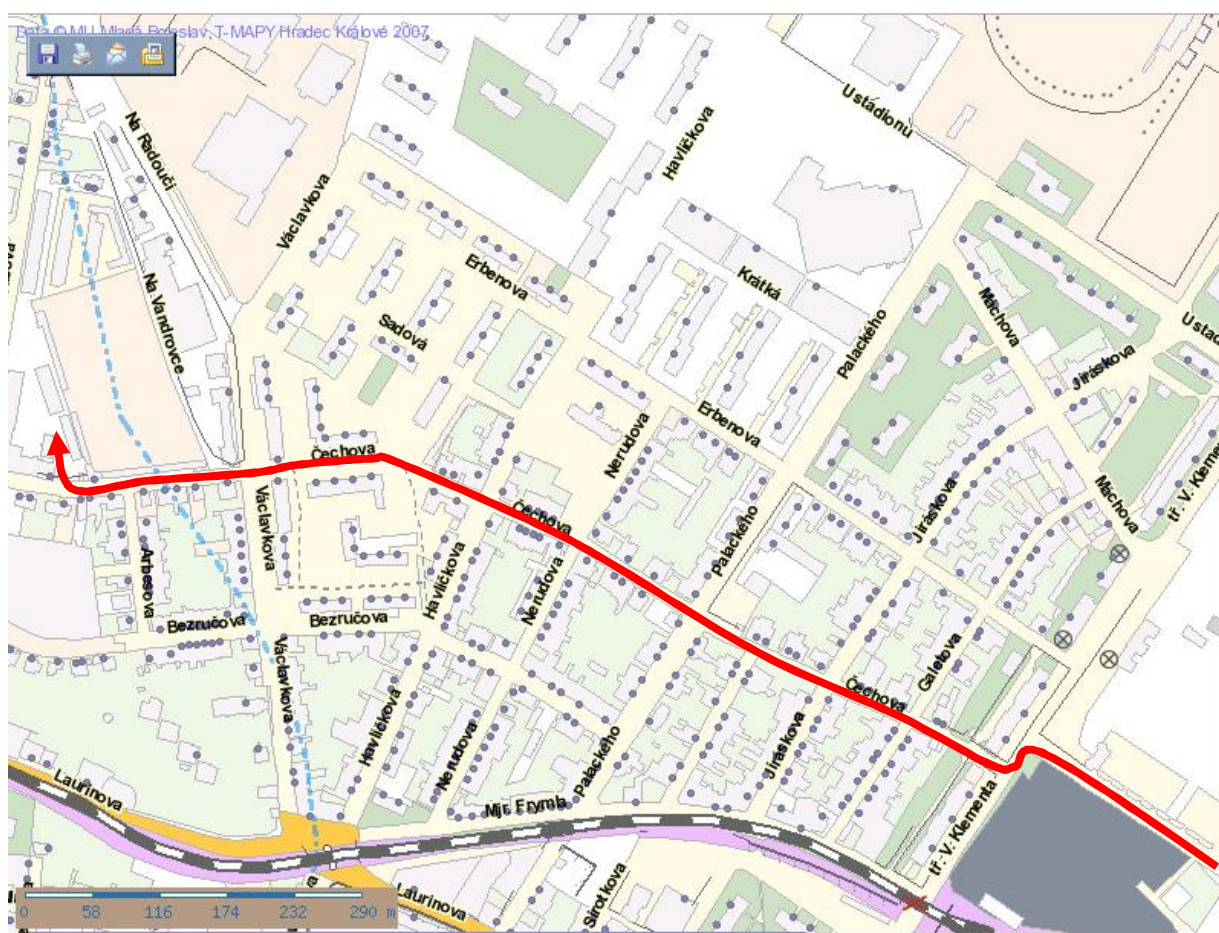

Příloha č. 1 Školního řádu - Trasa určená pro přechod žáků na tělesnou výchovu

SOUs – sportovní stadion Astonka

ŠKODA AUTO a.s., SOUs, odštěpný závod

- ⇒ od budovy školy projdou žáci areálem společnosti Škoda Auto k 7. bráně (u autobusového nádraží)
- ⇒ od 7. brány po pravém chodníku dojít k bufetu „Dřevák“
- ⇒ přejít po přechodu na druhou stranu, odbočit vlevo na křižovatku s ulicí Čechova
- ⇒ Čechovou ulicí přejít po přechodech přes křižovatky s ulicemi Galetova, Jiráskova, Palackého, Nerudova, Havlíčkova a Václavkova
- ⇒ odbočit ke vstupní bráně na stadion Astonka ⇒ **sportovní areál Astonka**