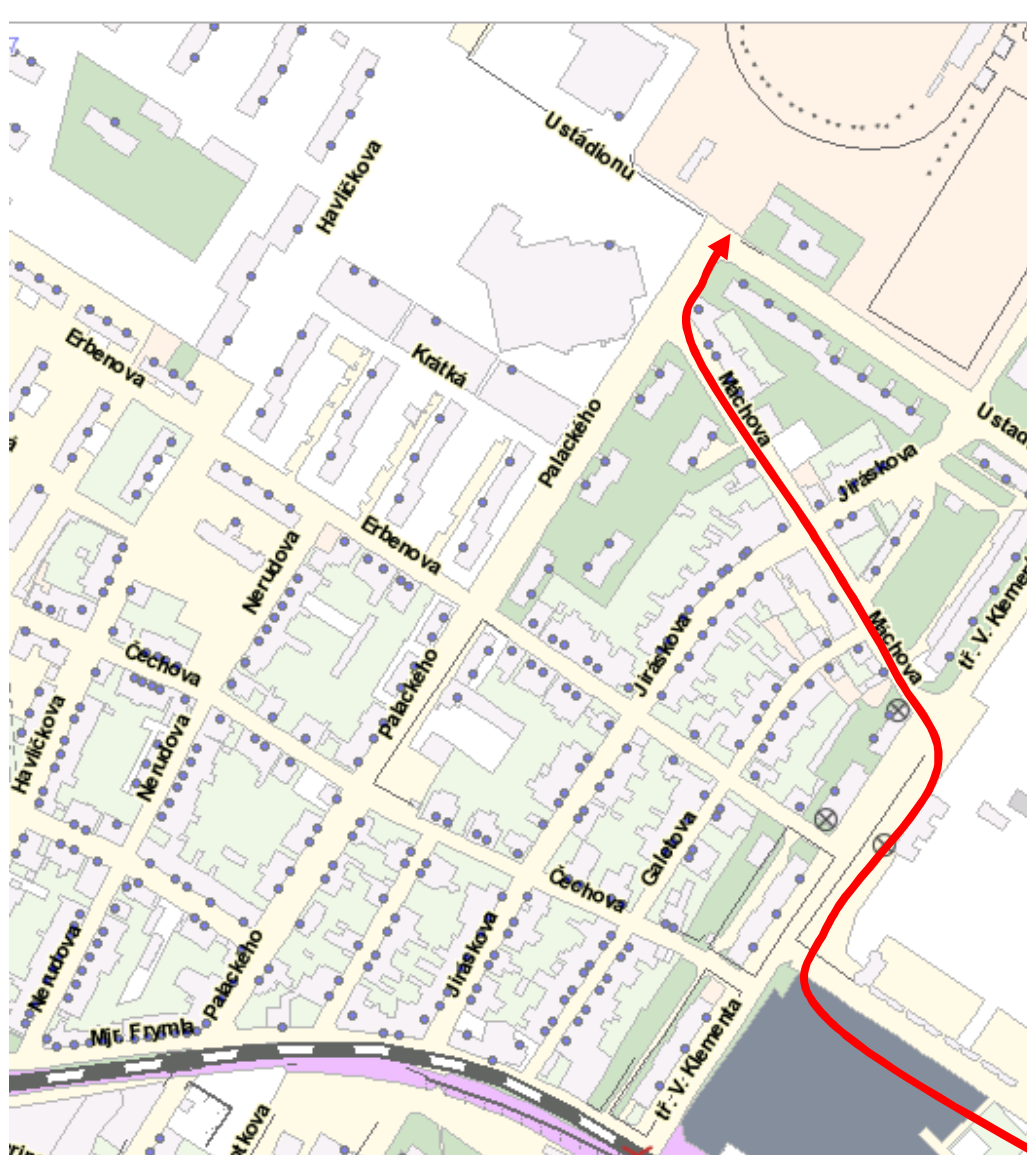

Příloha č. 2 Školního řádu - Trasa určená pro přechod žáků na tělesnou výchovu

## **SOUs – Městský stadion (včetně herny stolního tenisu), Sportovní hala TJ Auto Škoda**

### **ŠKODA AUTO a.s., SOUs, odštěpný závod**

- ⇒ od budovy školy projdou žáci areálem společnosti Škoda Auto k 7. bráně (u autobusového nádraží)
- ⇒ od 7. brány po pravém chodníku dojít k bufetu „Dřevák“
- ⇒ přejít po přechodu na druhou stranu, odbočit vpravo na křižovatku s ulicí Máchova
- ⇒ Máchovou ulicí přejít po přechodech přes křižovatky s ulicemi Galetova a Jiráskova do ulice Palackého a po přechodu přes ulici U Stadionu dojít ke stadionu ⇒ **Městský stadion, herna stolního tenisu** (projít areálem Městského stadionu MB), **Sportovní hala TJ Auto Škoda**